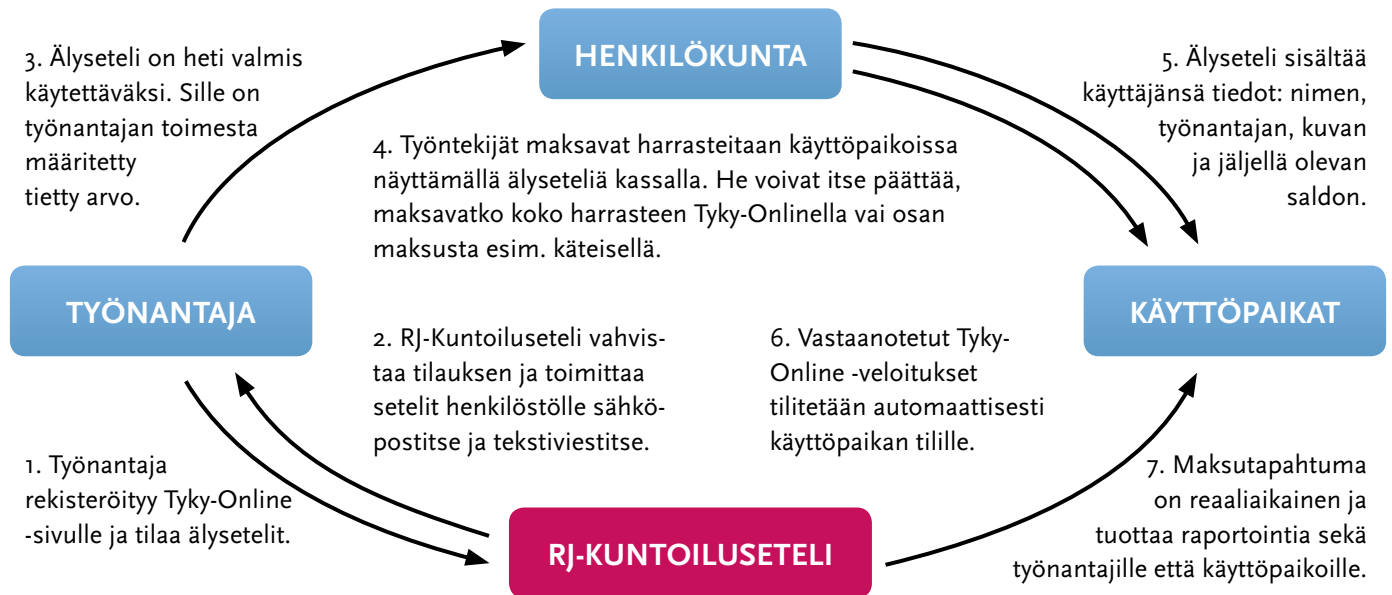

Näin Tyky-Onlinea käytetään: